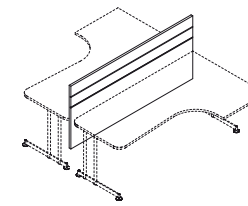

180 x 85 x 2,8 01.11.180.XX
200 x 85 x 2,8 01.11.200.XX

polica Onix