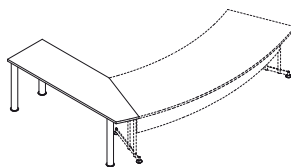

pregradna stena

80 x 85 x 2,8 01.11.080.XX
 100 x 85 x 2,8 01.11.100.XX
 120 x 85 x 2,8 01.11.120.XX
 140 x 85 x 2,8 01.11.140.XX
 160 x 85 x 2,8 01.11.160.XX
 180 x 85 x 2,8 01.11.180.XX
 200 x 85 x 2,8 01.11.200.XX

polica za pregradno steno

80 x 20 x 1,8 01.12.080.XX

miza "lok" s kovinskim hrbtom

200 x 100 x 75 01.13.200.XX
 270 x 110 x 75 01.13.270.XX

priključna miza "lok" leva

200 x 60 x 75 01.14.201.XX

priključna miza "lok" desna

200 x 60 x 75 01.14.200.XX

zaključek "lok" levi

ø 120 x 75 01.15.121.XX

zaključek "lok" desni

ø 120 x 75 01.15.120.XX

predalnik na kolesih 3P

43 x 60 x 60 01.22.003.XX

predalnik na kolesih 4P

140 x 80 x 75 01.16.140.XX
160 x 80 x 75 01.16.160.XX
210 x 80 x 75 01.16.210.XX

sejna miza "lok"

140 x 80 (70) x 75 01.17.140.XX
160 x 90 (75) x 75 01.17.160.XX
210 x 100 (80) x 75 01.17.210.XX
270 x 120 (100) x 75 01.17.270.XX