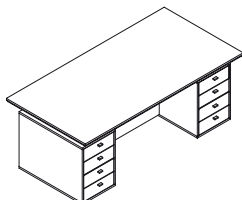

miza s predalnikoma

200 x 100 x 75 05.01.200.XX