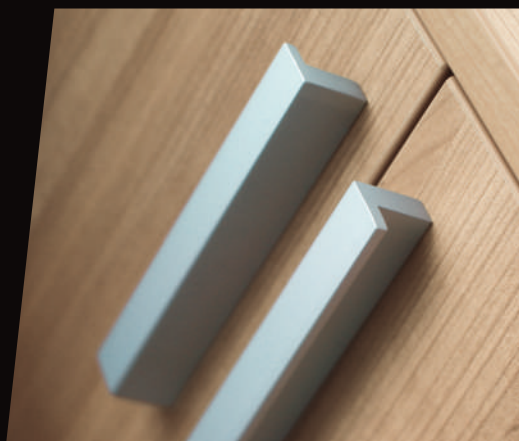

Pravilne pravokotne oblike dobijo nove razsežnosti.
Vse prej kot dolgočasen program...