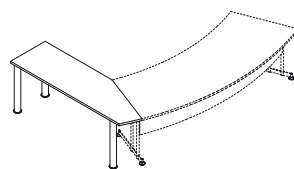

pregradna stena

80 x 85 x 2,8 01.11.080.XX
 100 x 85 x 2,8 01.11.100.XX
 120 x 85 x 2,8 01.11.120.XX
 140 x 85 x 2,8 01.11.140.XX
 160 x 85 x 2,8 01.11.160.XX
 180 x 85 x 2,8 01.11.180.XX
 200 x 85 x 2,8 01.11.200.XX

polica za pregradno steno

80 x 20 x 1,8 01.12.080.XX

miza "lok" s kovinskim hrbtom

200 x 100 x 75 01.13.200.XX
 270 x 110 x 75 01.13.270.XX

priključna miza "lok" leva

200 x 60 x 75 01.14.201.XX

priključna miza "lok" desna