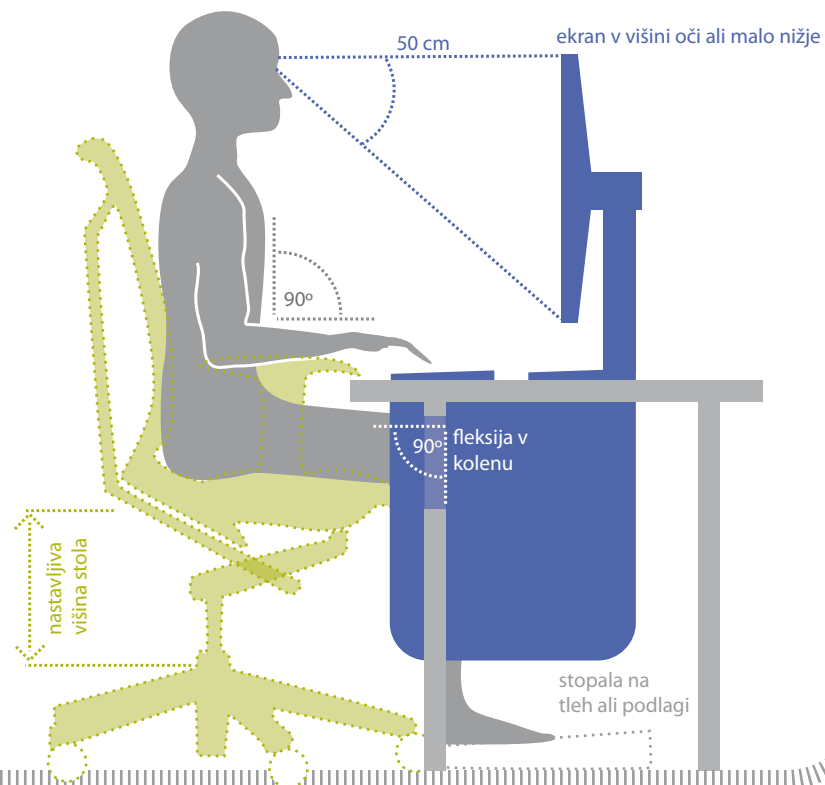

25 x 52 01.36.025.00

nosilec računalnika na kolesih

26 x 21 x 50 01.36.026.01

kartotečna mreža z mapami

33,5 x 49 x 25 01.22.100.00

cvetlično korito

40 x 40 x 75 01.37.075.XX

cvetlično korito

40 x 40 x 40 01.37.040.XX
80 x 40 x 40 01.37.080.XX

ergonomska ureditev za boljše počutje

Kako urediti delovno mesto,
da bo pravilna drža prinesla
večjo učinkovitost?

- razdalja "oči - ekran" cca. 50 cm
- ekran v višini oči ali malo nižje
- komolec v 90° fleksiji
- zapestja izravnana
- kot med trupom in stegnom 90°
- fleksija v kolenu 90°
- stopala na tleh ali podlagi
- stol nudi dobro ledveno oporo
- nastavljiva višina stola